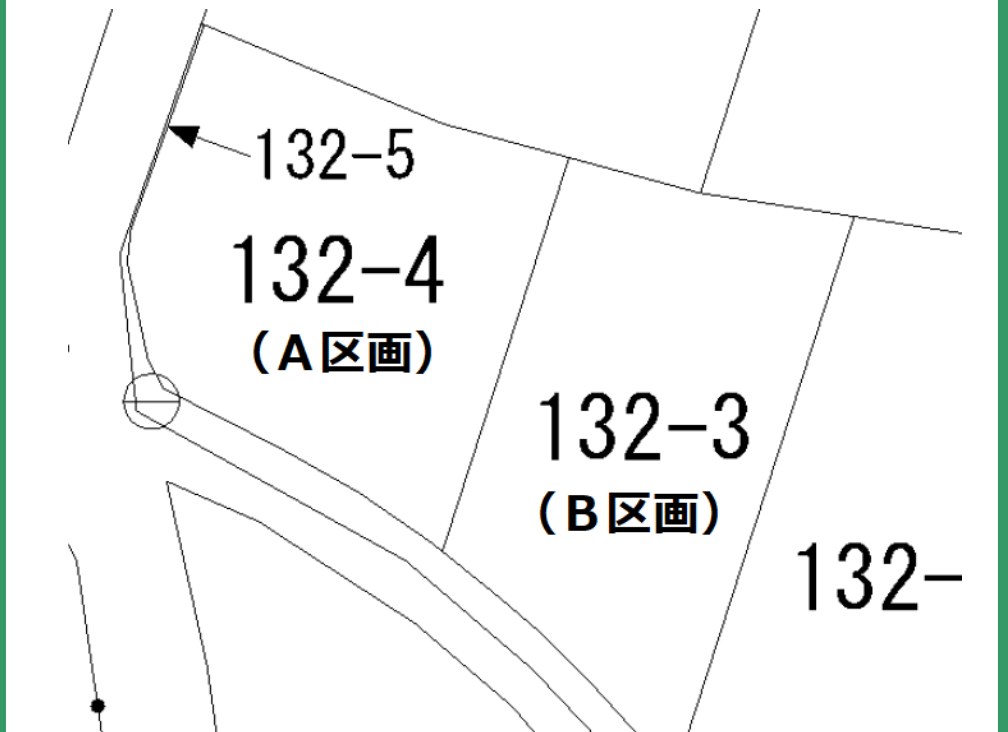

社団法人 **秋田県宅地建物取引業協会**
秋田レインズ加盟店

●所在地：

鹿角市花輪字荒屋敷 132-2 A区画

●価格：**328**万円

●交通：JR花輪線鹿角花輪駅より徒歩 11分

所在地案内図

外観（写真）

区画図（地形）

物件No.

- 取引の態様
媒介(専属・専任(一般)代理・売主
- 会員名 株式会社 **にちろく 日鹿不動産**
- 電話番号 **0186 (23) 6440**
- 公簿面積：**286.54 m² (86.69 坪)** 私道負担 (あり・なし)
- 地目：宅地・山林・田・現況 (更地)
(第一種低層・第二種低層・第一種中高層・第二種中高層・第一種住居地域・第二種住居地域)
- 用途地域：準住居地域・近隣商業地域・商業地域・準工業地域・工業地域・工業専用地域・無指定
- 建ぺい率：**50%** ●容積率：**80%** ●建築条件：**なし**
- その他：賃貸中車庫あり (引渡要相談)