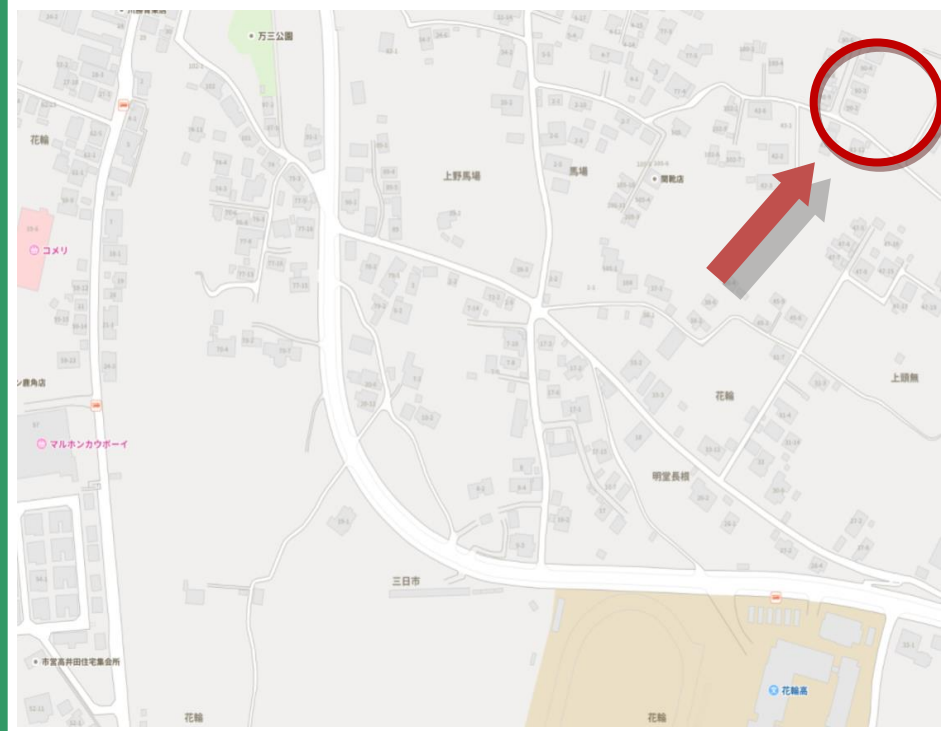

●用途地域：準住居地域・近隣商業地域・商業地域・準工業地域・工業地域・工業専用地域・無指定

●建ぺい率： 70% ●容積率： 200%

●設備・その他：要農地転用

●所在地：

鹿角市花輪字上頭無 89

●価格： 250 万円より

●交通： 花輪高校前バス停より徒歩 8 分

所在地案内図