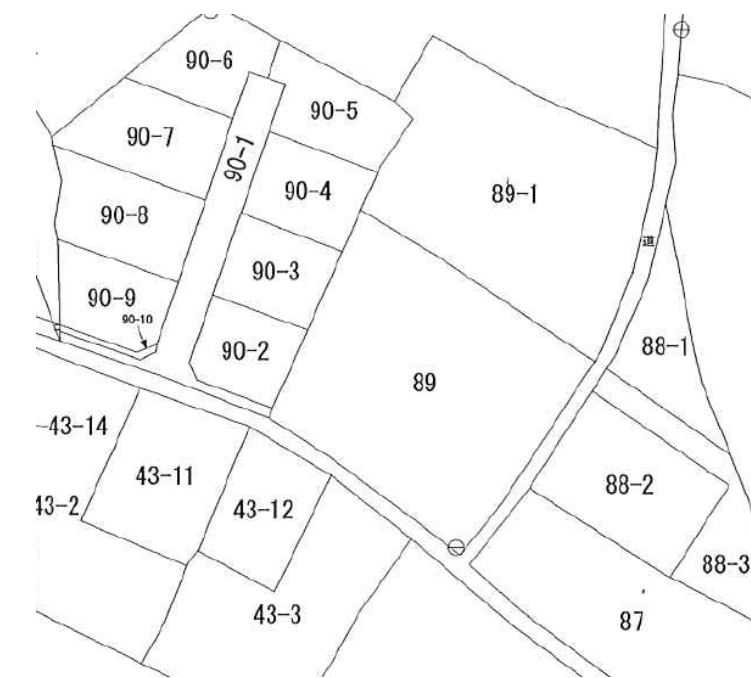

区画図 (地形)

物件No.

国土交通大臣指定
財団法人 東日本不動産流通機構