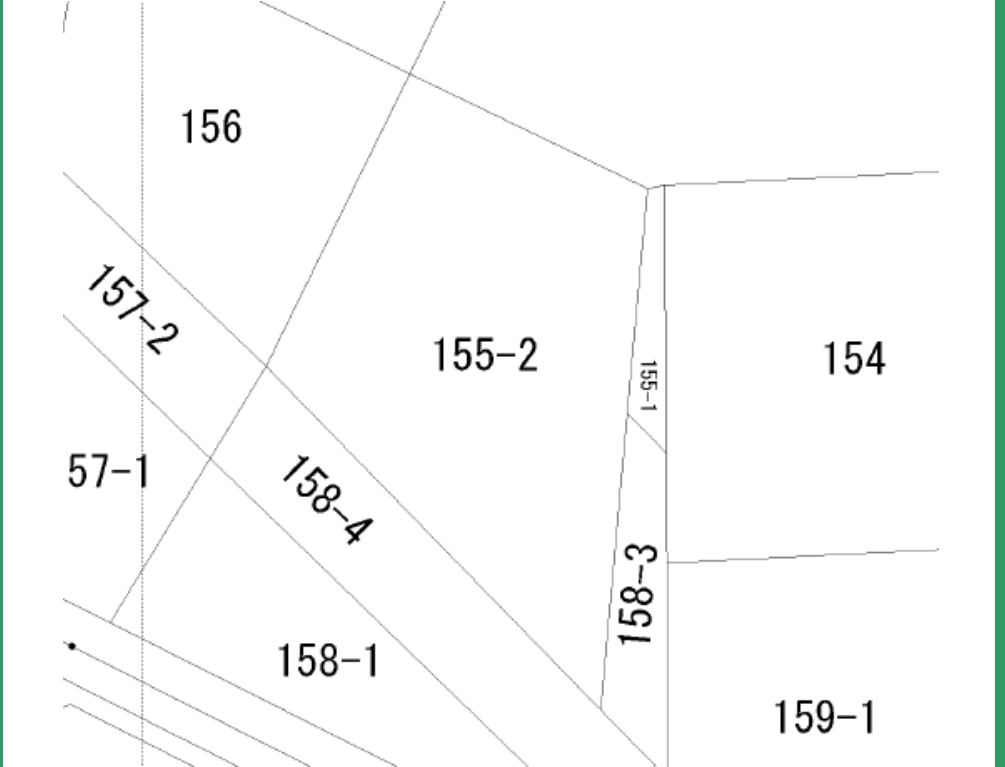

社団法人 **秋田県宅地建物取引業協会**
秋田レインズ加盟店

●所在地：

鹿角市花輪字葉ノ木谷地 155-2

●価格：**350**万円

●交通：たんぽこまち号 合の野バス停 徒歩3分

所在地案内図

外観（写真）

区画図（地形）

●会員名 株式会社 ^{にちろく} **日鹿不動産**

●電話番号 **0186 (23) 6440**

●公簿面積：**293.99 m² (88.93 坪)** 私道負担 (セツバックあり)

●地目：**宅地**・田・現況

上物有/更地にして引渡し (現状のまま引渡し也可)

第一種低層・第二種低層・第一種中高層・第二種中高層・第一種住居地域・第二種住居地域

●用途地域：準住居地域・近隣商業地域・商業地域・準工業地域・工業地域・工業専用地域・**無指定**