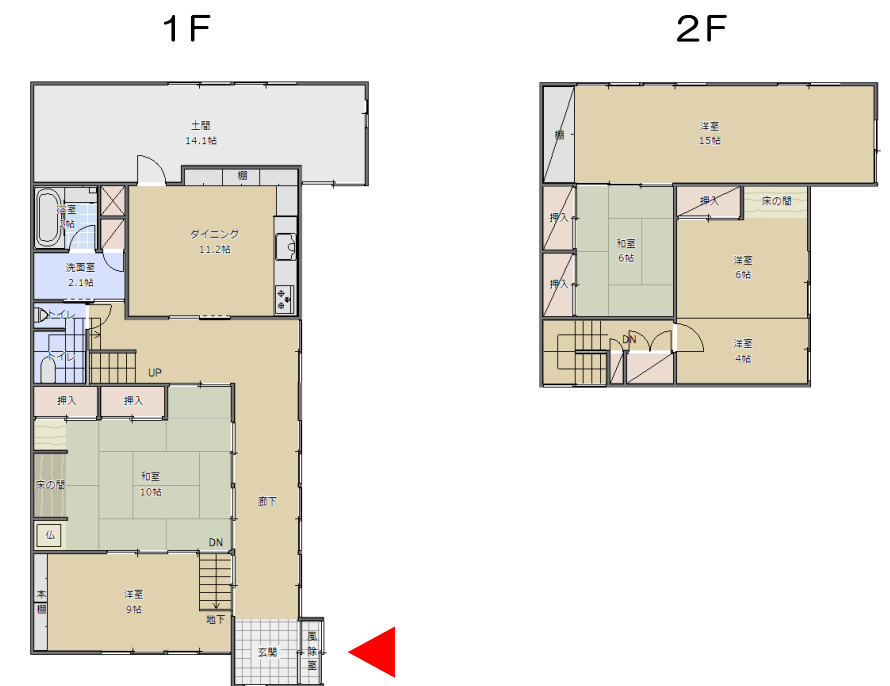

(社) 秋田県宅建協会センター加盟店

建物 新築・中古

●所在地：

鹿角市花輪字新田町 22-2

●価格： **150** 万円

●交通：JR花輪線鹿角花輪駅より 徒歩 11分

●取引の態様
媒介(専属・専任・一般)
代理・売主

- ●会員名 株式会社 ^{にちろく} **日鹿不動産**
  秋田県鹿角市花輪字下中島 120 番地
- ●電話番号 **0186 (23) 6440**
- ●土地：222.35 m² (67.12 坪) 私道負担 (ありなし)
- ●建物：1F 36.32 坪 2F 19.5 坪 (55.87 坪) 1968 年建築
- ●種別：住宅・事務所・店舗・倉庫・( )
- ●構造：木造・鉄骨・平家・2階建・( )
- ●その他：プロパンガス、井戸水、水洗トイレ (公営下水)
- ●引渡：即時 相談 (年月頃) ●車庫：なし
- ●用途地域：第一種低層・第二種低層・第一種中高層・第二種中高層・第一種住居地域・第二種住居地域
  準住居地域・近隣商業地域・商業地域・準工業地域・工業地域・工業専用地域・無指定
- ●建ぺい率： **60%** ●容積率： **200%**

間取り図

秋田県不動産流通機構