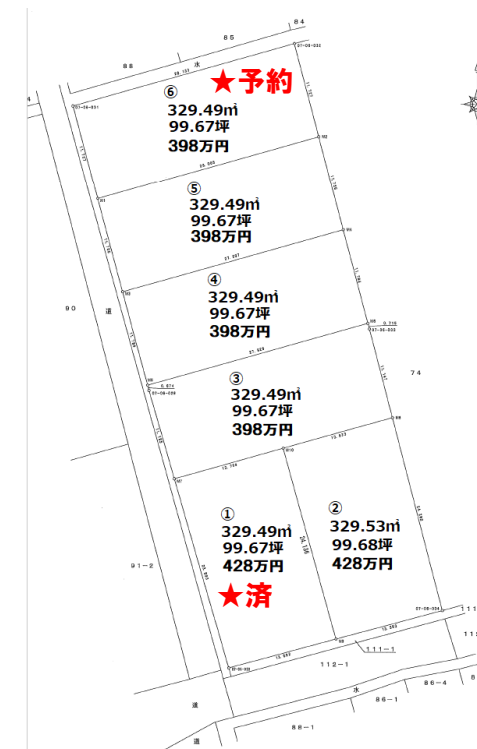

間取り図

物件No.

国土交通大臣指定

財団法人 **東日本不動産流通機構**