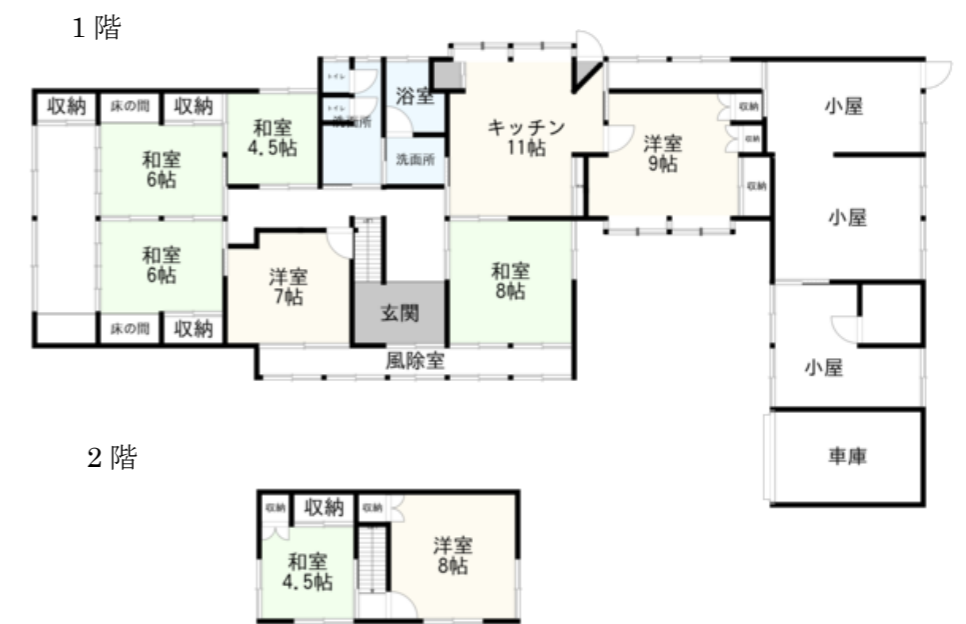

(社) 秋田県宅建協会センター加盟店

建物 新築・中古

●所在地：

鹿角市花輪字福士 93

●価格： **600** 万円

●交通： 鹿角市内バス こざかバス停 徒歩5分

●取引の態様
媒介(専属・専任・一般)
代理・売主

- 会員名 にちろく 株式会社 **日鹿不動産**
秋田県鹿角市花輪字下中島 120 番地
- 電話番号 **0186 (23) 6440**
- 土地：663.18 m² (200.6 坪)、私道負担(あり・なし)
- 建物：238.20 m² (72.0 坪)・昭和45年建築
- 種別：住宅・事務所・店舗・倉庫・()
- 構造：木造・鉄骨・平家・2階建
- その他：公営水道、汲取り(下水枡有、要接続工事)
- 引渡：相談 ●駐車スペース：3台
- 用途地域：第一種低層・第二種低層・第一種中高層・第二種中高層・第一種住居地域・第二種住居地域・準住居地域・近隣商業地域・商業地域・準工業地域・工業地域・工業専用地域(無指定)
- 建ぺい率： **70%** ●容積率： **200%**

所在地案内図

外観 (写真)

間取り図

秋田県不動産流通機構