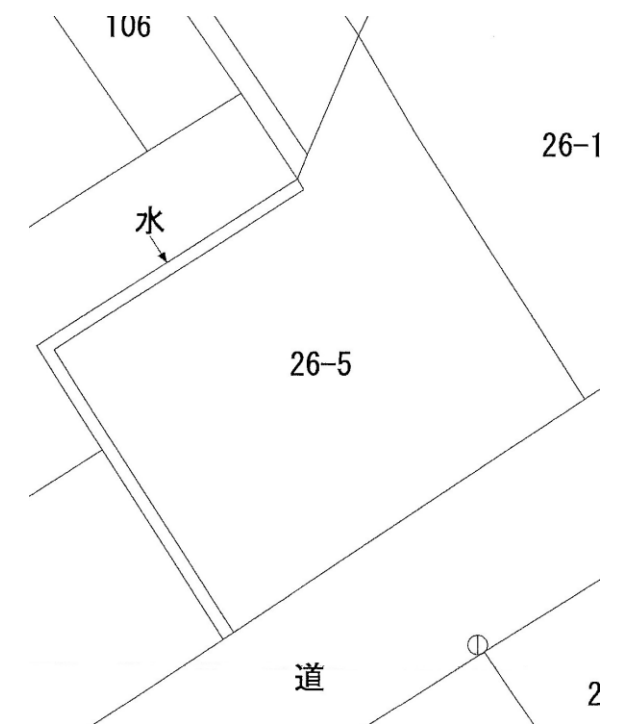

間取り図

物件 No.

国土交通大臣指定

財団法人 東日本不動産流通機構