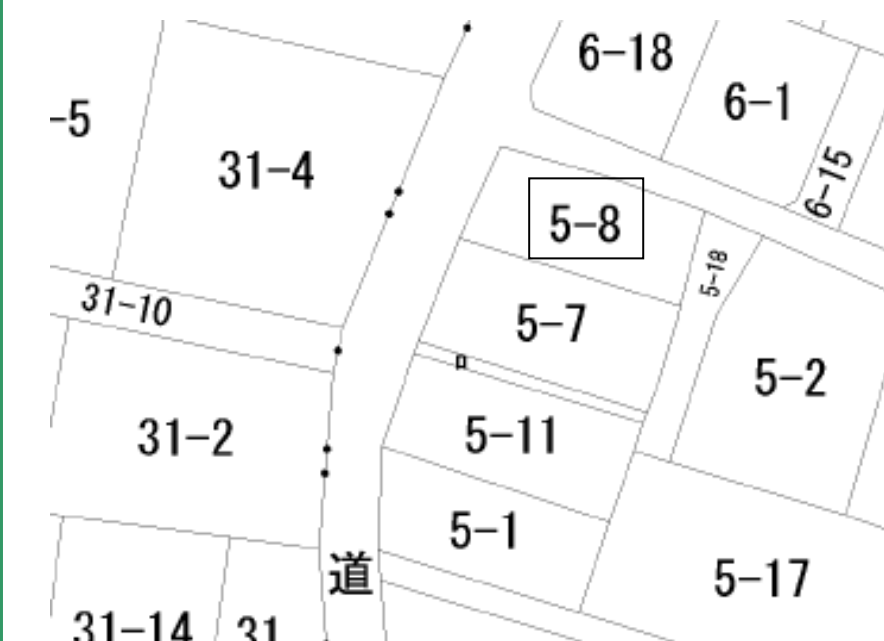

区画図 (地形)

物件No.

国土交通大臣指定
財団法人 東日本不動産流通機構