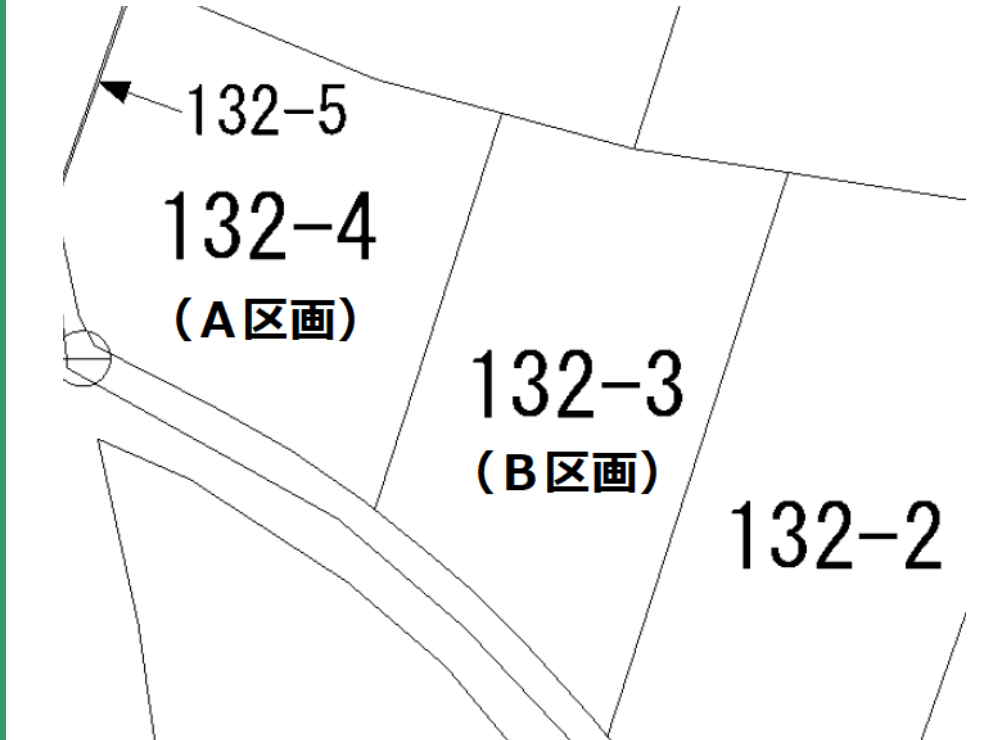

社団法人 **秋田県宅地建物取引業協会**
秋田レインズ加盟店

●所在地：

鹿角市花輪字荒屋敷 132-2 B区画

●価格：**327**万円

●交通：JR花輪線鹿角花輪駅より徒歩 11分

●会員名 株式会社 **日鹿不動産**

●電話番号 0186 (23) 6440

●公簿面積：285.55 m² (86.39 坪) 私道負担 (あり・なし)

●地目：(宅地)・山林・田・現況 (更地)

(第一種低層・第二種低層・第一種中高層・第二種中高層・第一種住居地域・第二種住居地域)

●用途地域：準住居地域・近隣商業地域・商業地域・準工業地域・工業地域・工業専用地域・無指定

●建ぺい率：50% ●容積率：80% ●建築条件：なし

●その他：賃貸中車庫あり (引渡要相談)

●取引の態様
媒介(専属・専任(一般)代理・売主)

区画図 (地形)

物件No.

国土交通大臣指定
財団法人 **東日本不動産流通機構**